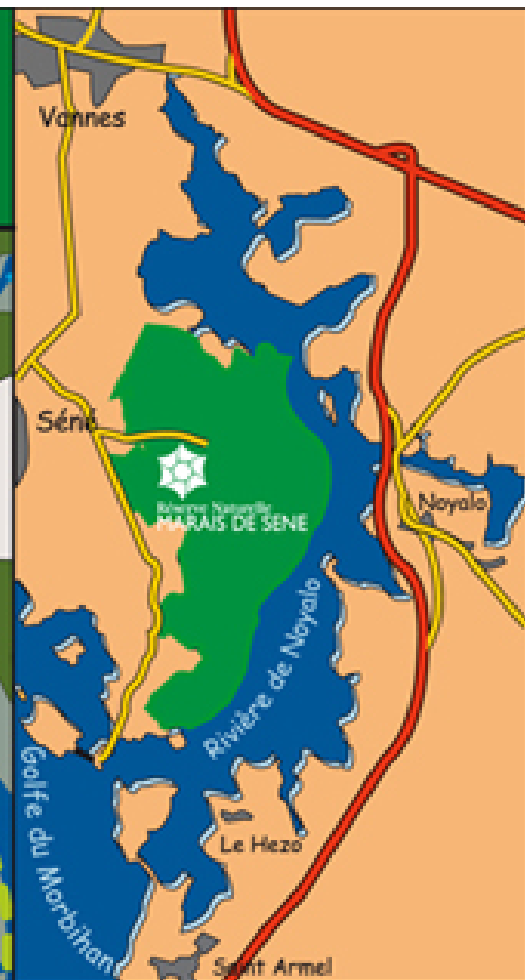

Réserve Naturelle MARAIS DE SENE

-  Périmètre de la réserve naturelle
-  Vasières
-  Prés salés
-  Chemins et observatoires en visite payante
-  Chemins et observatoires en visite libre

100 0 100 250 m.