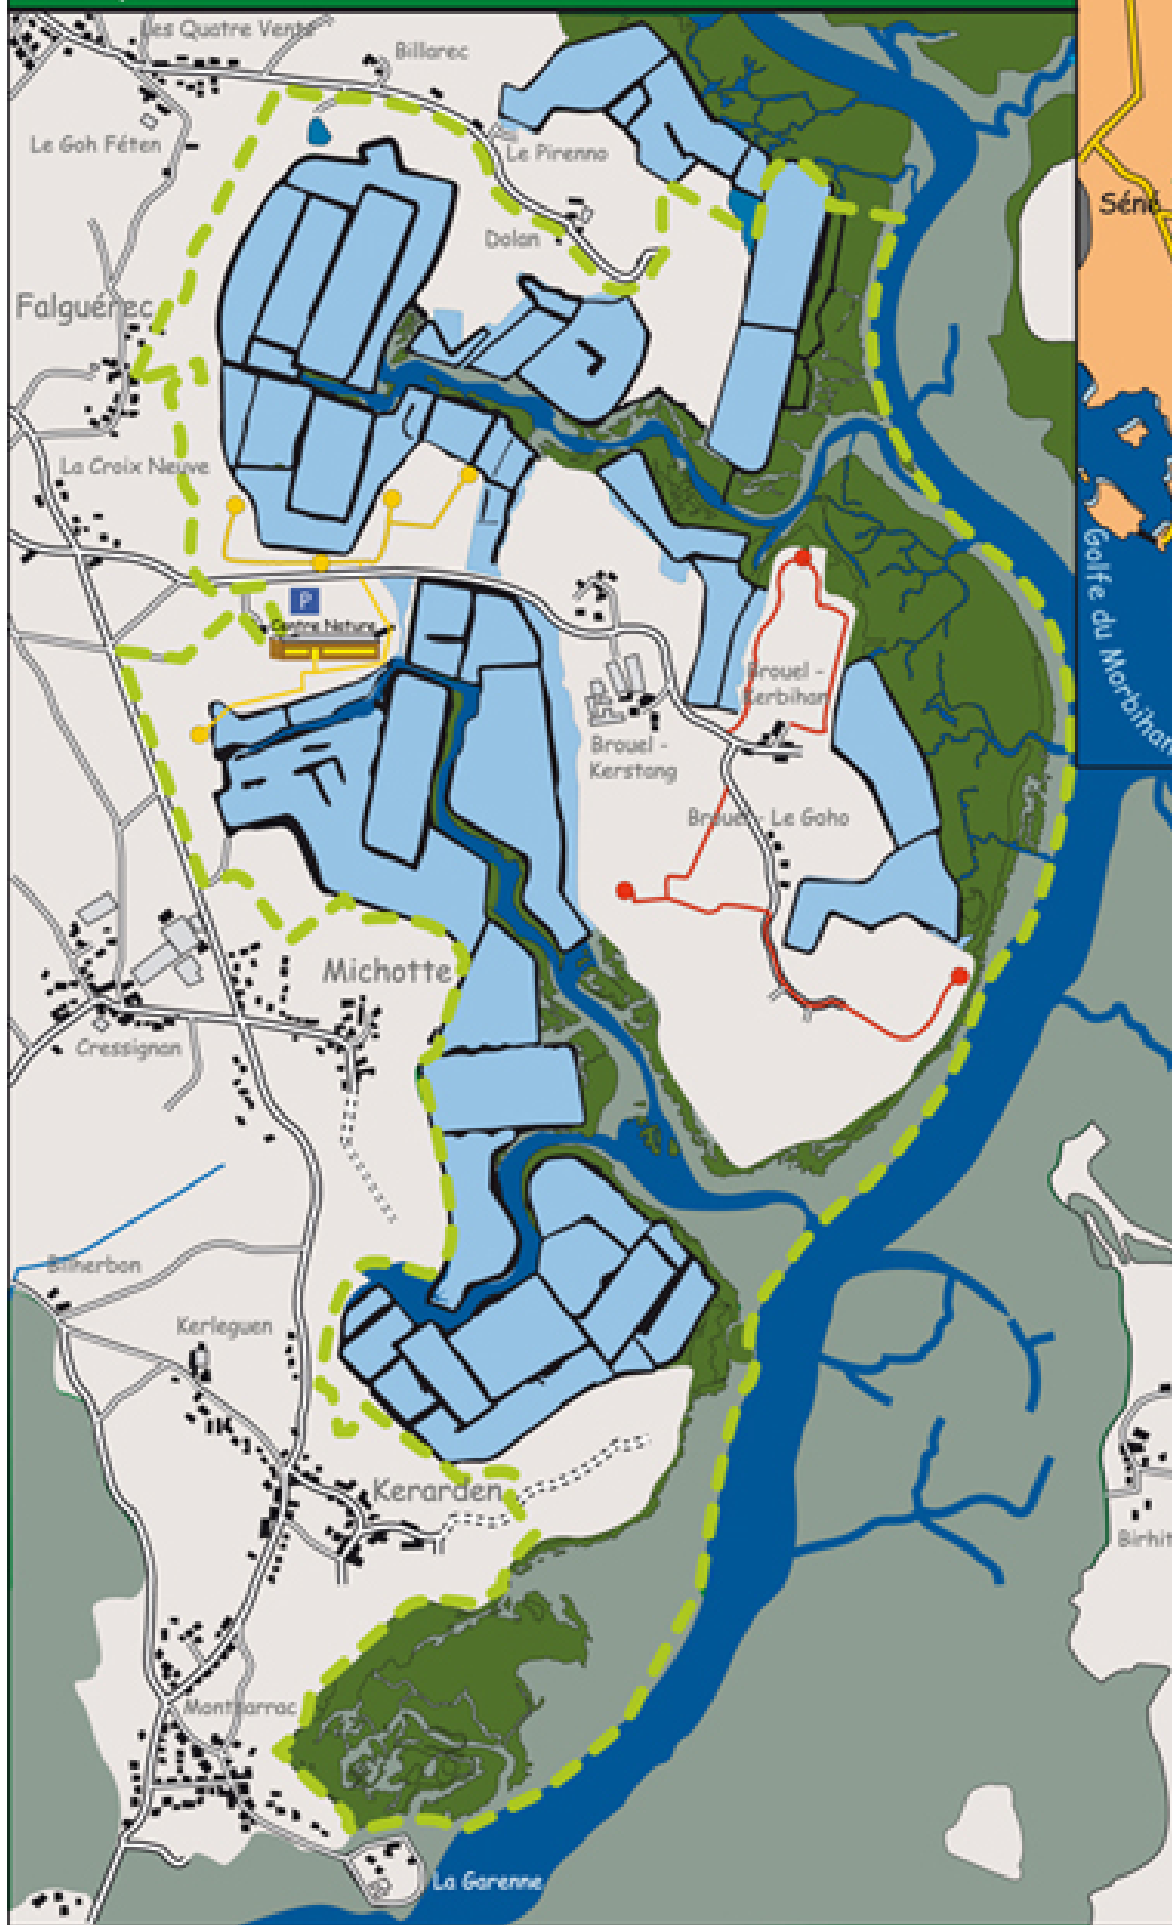

Réserve Naturelle MARAIS DE SENE

-  Périmètre de la réserve naturelle
-  Vasières
-  Prés salés
-  Chemins et observatoires en visite payante
-  Chemins et observatoires en visite libre

100 0 100 250 m.